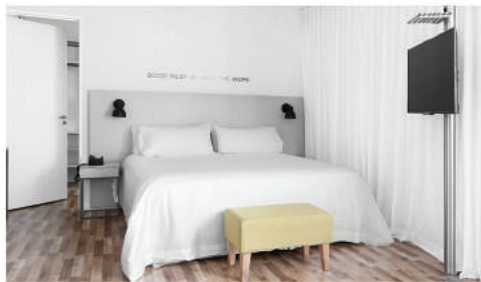

# CH suites

madero urbano

CH Madero Urbano Suites es un edificio moderno, accesible y cómodo, ubicado frente a Puerto Madero, con servicio full service de hotel 4 estrellas. Sus espaciosas suites cuentan con una excelente vista a Puerto Madero y el río, Wi Fi, TV LED con cable, caja de seguridad, aire acondicionado, amplio box de ducha, secador de pelo, mini living, kitchenette, frigobar, microondas, vajilla y servicio de limpieza diaria. El Desayuno es variado y es servido en la habitación. Ubicado en un lugar estratégico frente a Puerto Madero, se encuentra próximo al Distrito Financiero y Centro Histórico, a San Telmo y a La Boca. Cuenta con un privilegiado acceso a los principales restaurantes de Puerto Madero a 5 minutos caminando. El Edificio cuenta con Internet Wi Fi en espacios comunes, Piscina, Gimnasio, Spa, Salas de reuniones, Microcine, Estacionamiento con Valet Parking y Recepción con Seguridad las 24 horas.

### SUITE STANDAR DOBLE

- Cama Doble Matrimonial o Twin
- WI-FI
- TV LED con Cable
- Mini Living
- Kitchenette
- Frigobar
- Microondas. Tostadora. Pava Eléctrica
- Equipamiento de Cocina
- Escritorio
- Caja de Seguridad
- Teléfono
- Aire Acondicionado Frío/Calor
- Amplio Box de Ducha
- Amenities
- Secador de Pelo
- 37 m2

### SUITE SUPERIOR DOBLE

- Cama Doble Matrimonial o Twin
- Cama Adicional para Tercer Huésped.
- WI-FI
- TV LED con Cable
- Mini Living - Sofá
- Kitchenette
- Frigobar
- Microondas. Tostadora. Pava Eléctrica
- Equipamiento de Cocina
- Escritorio
- Caja de Seguridad
- Teléfono
- Aire Acondicionado Frío/Calor
- Amplio Box de Ducha
- Amenities
- Secador de Pelo
- 42 m2

### SUITE SUPERIOR FAMILY PLAN

- 2 Camas Dobles Queen
- WI-FI
- TV LED con Cable
- Mini Living - Sofá
- Kitchenette
- Frigobar
- Microondas. Tostadora. Pava Eléctrica
- Equipamiento de Cocina
- Escritorio
- Caja de Seguridad
- Teléfono
- Aire Acondicionado Frío/Calor
- Amplio Box de Ducha
- Amenities
- Secador de Pelo
- 42 m2